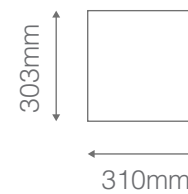

9005001

Egeo

Aluminio
265x300mm
Brillante

9005002

Barcelona

Aluminio
265x300mm
Satinado