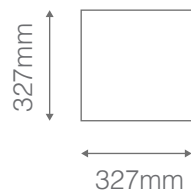

9005001

Egeo

Aluminio
265x300mm
Brillante

9005002

Barcelona

Aluminio
265x300mm
Satinado