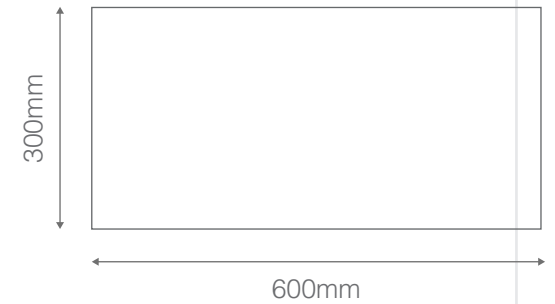

1002121SV

Bianco Matt 30

Unicolor

300x600x9.5mm

Satinado