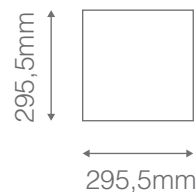

9005001

Egeo

Aluminio
265x300mm
Brillante

9005002

Barcelona

Aluminio
265x300mm
Satinado