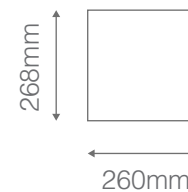

9005001

Egeo

Aluminio
265x300mm
Brillante

9005002

Barcelona

Aluminio
265x300mm
Satinado