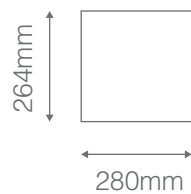

9005001

Egeo

Aluminio
265x300mm
Brillante

9005002

Barcelona

Aluminio
265x300mm
Satinado