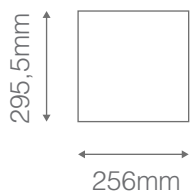

9005002

Barcelona

Aluminio
265x300mm
Satinado