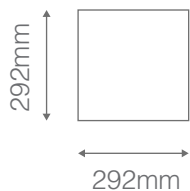

9005002

Barcelona

Aluminio
265x300mm
Satinado