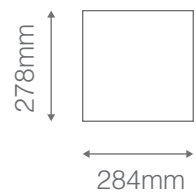

9005001

Egeo

Aluminio
265x300mm
Brillante

9005002

Barcelona

Aluminio
265x300mm
Satinado