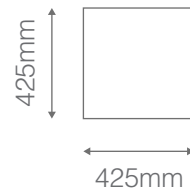

1005014

Mantova Arena

Rialto

425x425mm

Satinado