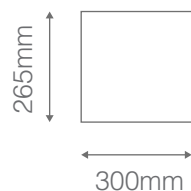

9005001

Egeo

Aluminio
265x300mm
Brillante

9005002

Barcelona

Aluminio
265x300mm
Satinado